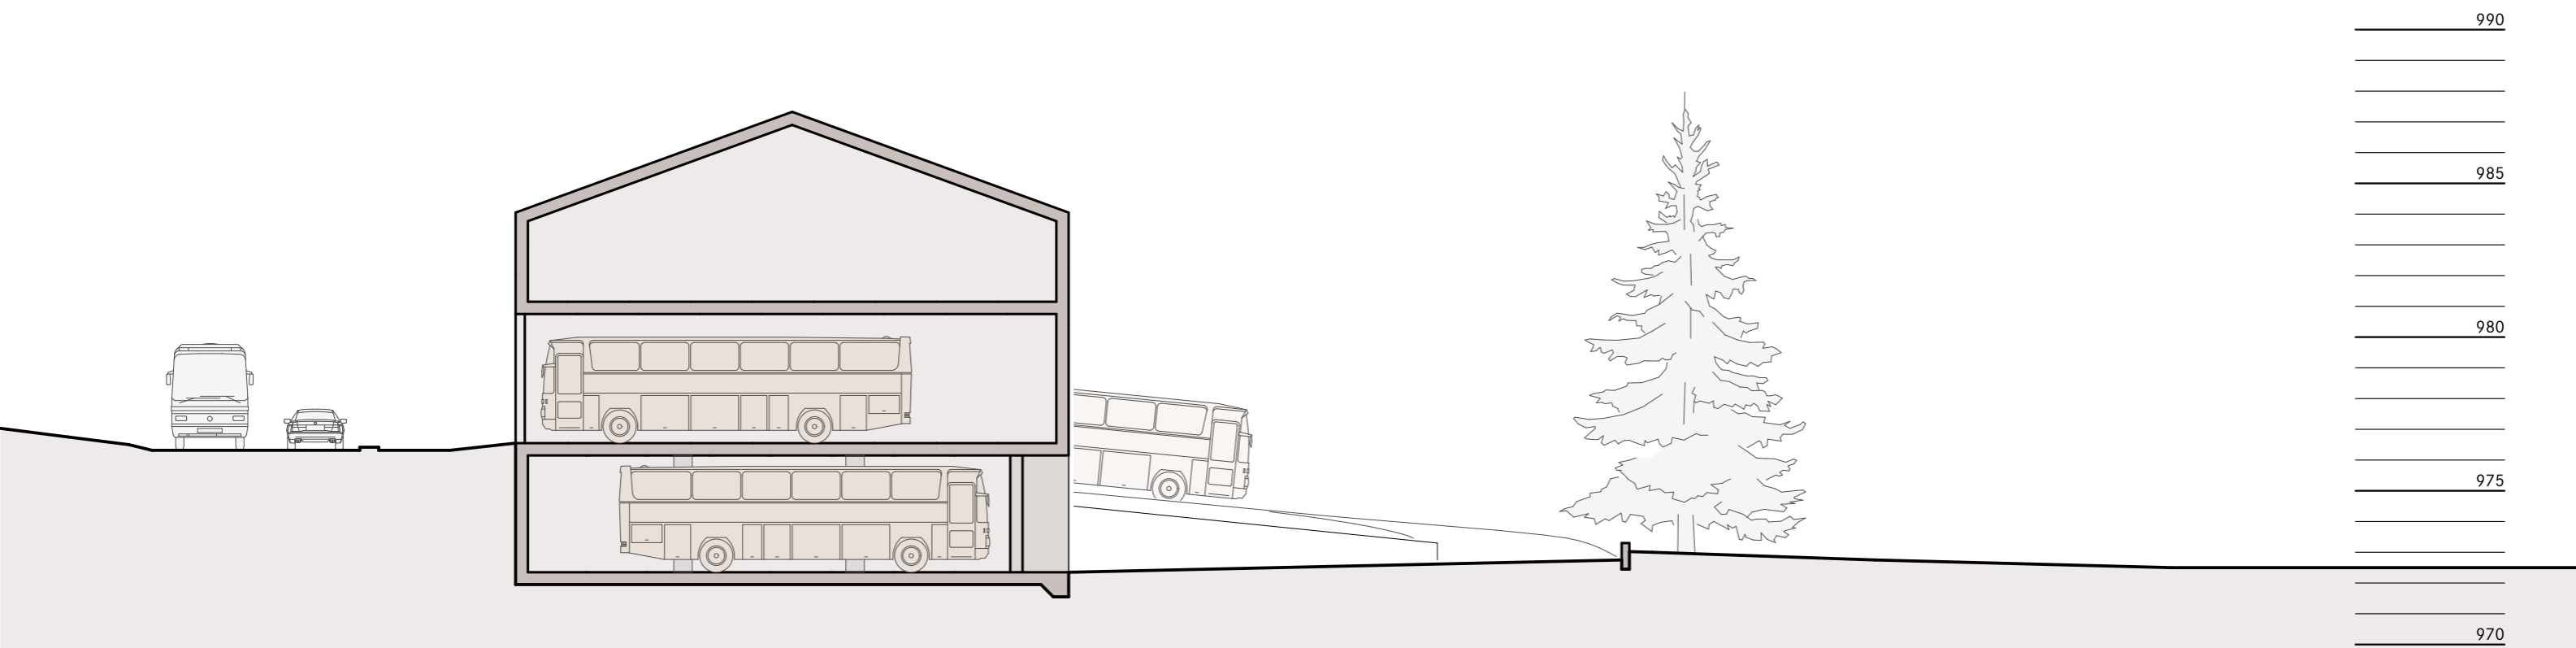

Kanton Graubünden  
**Gemeinde Andeer**

# Konzept Busdepot

Schnitt 1:200

Ansicht Nord 1:200

1008

1M

1M