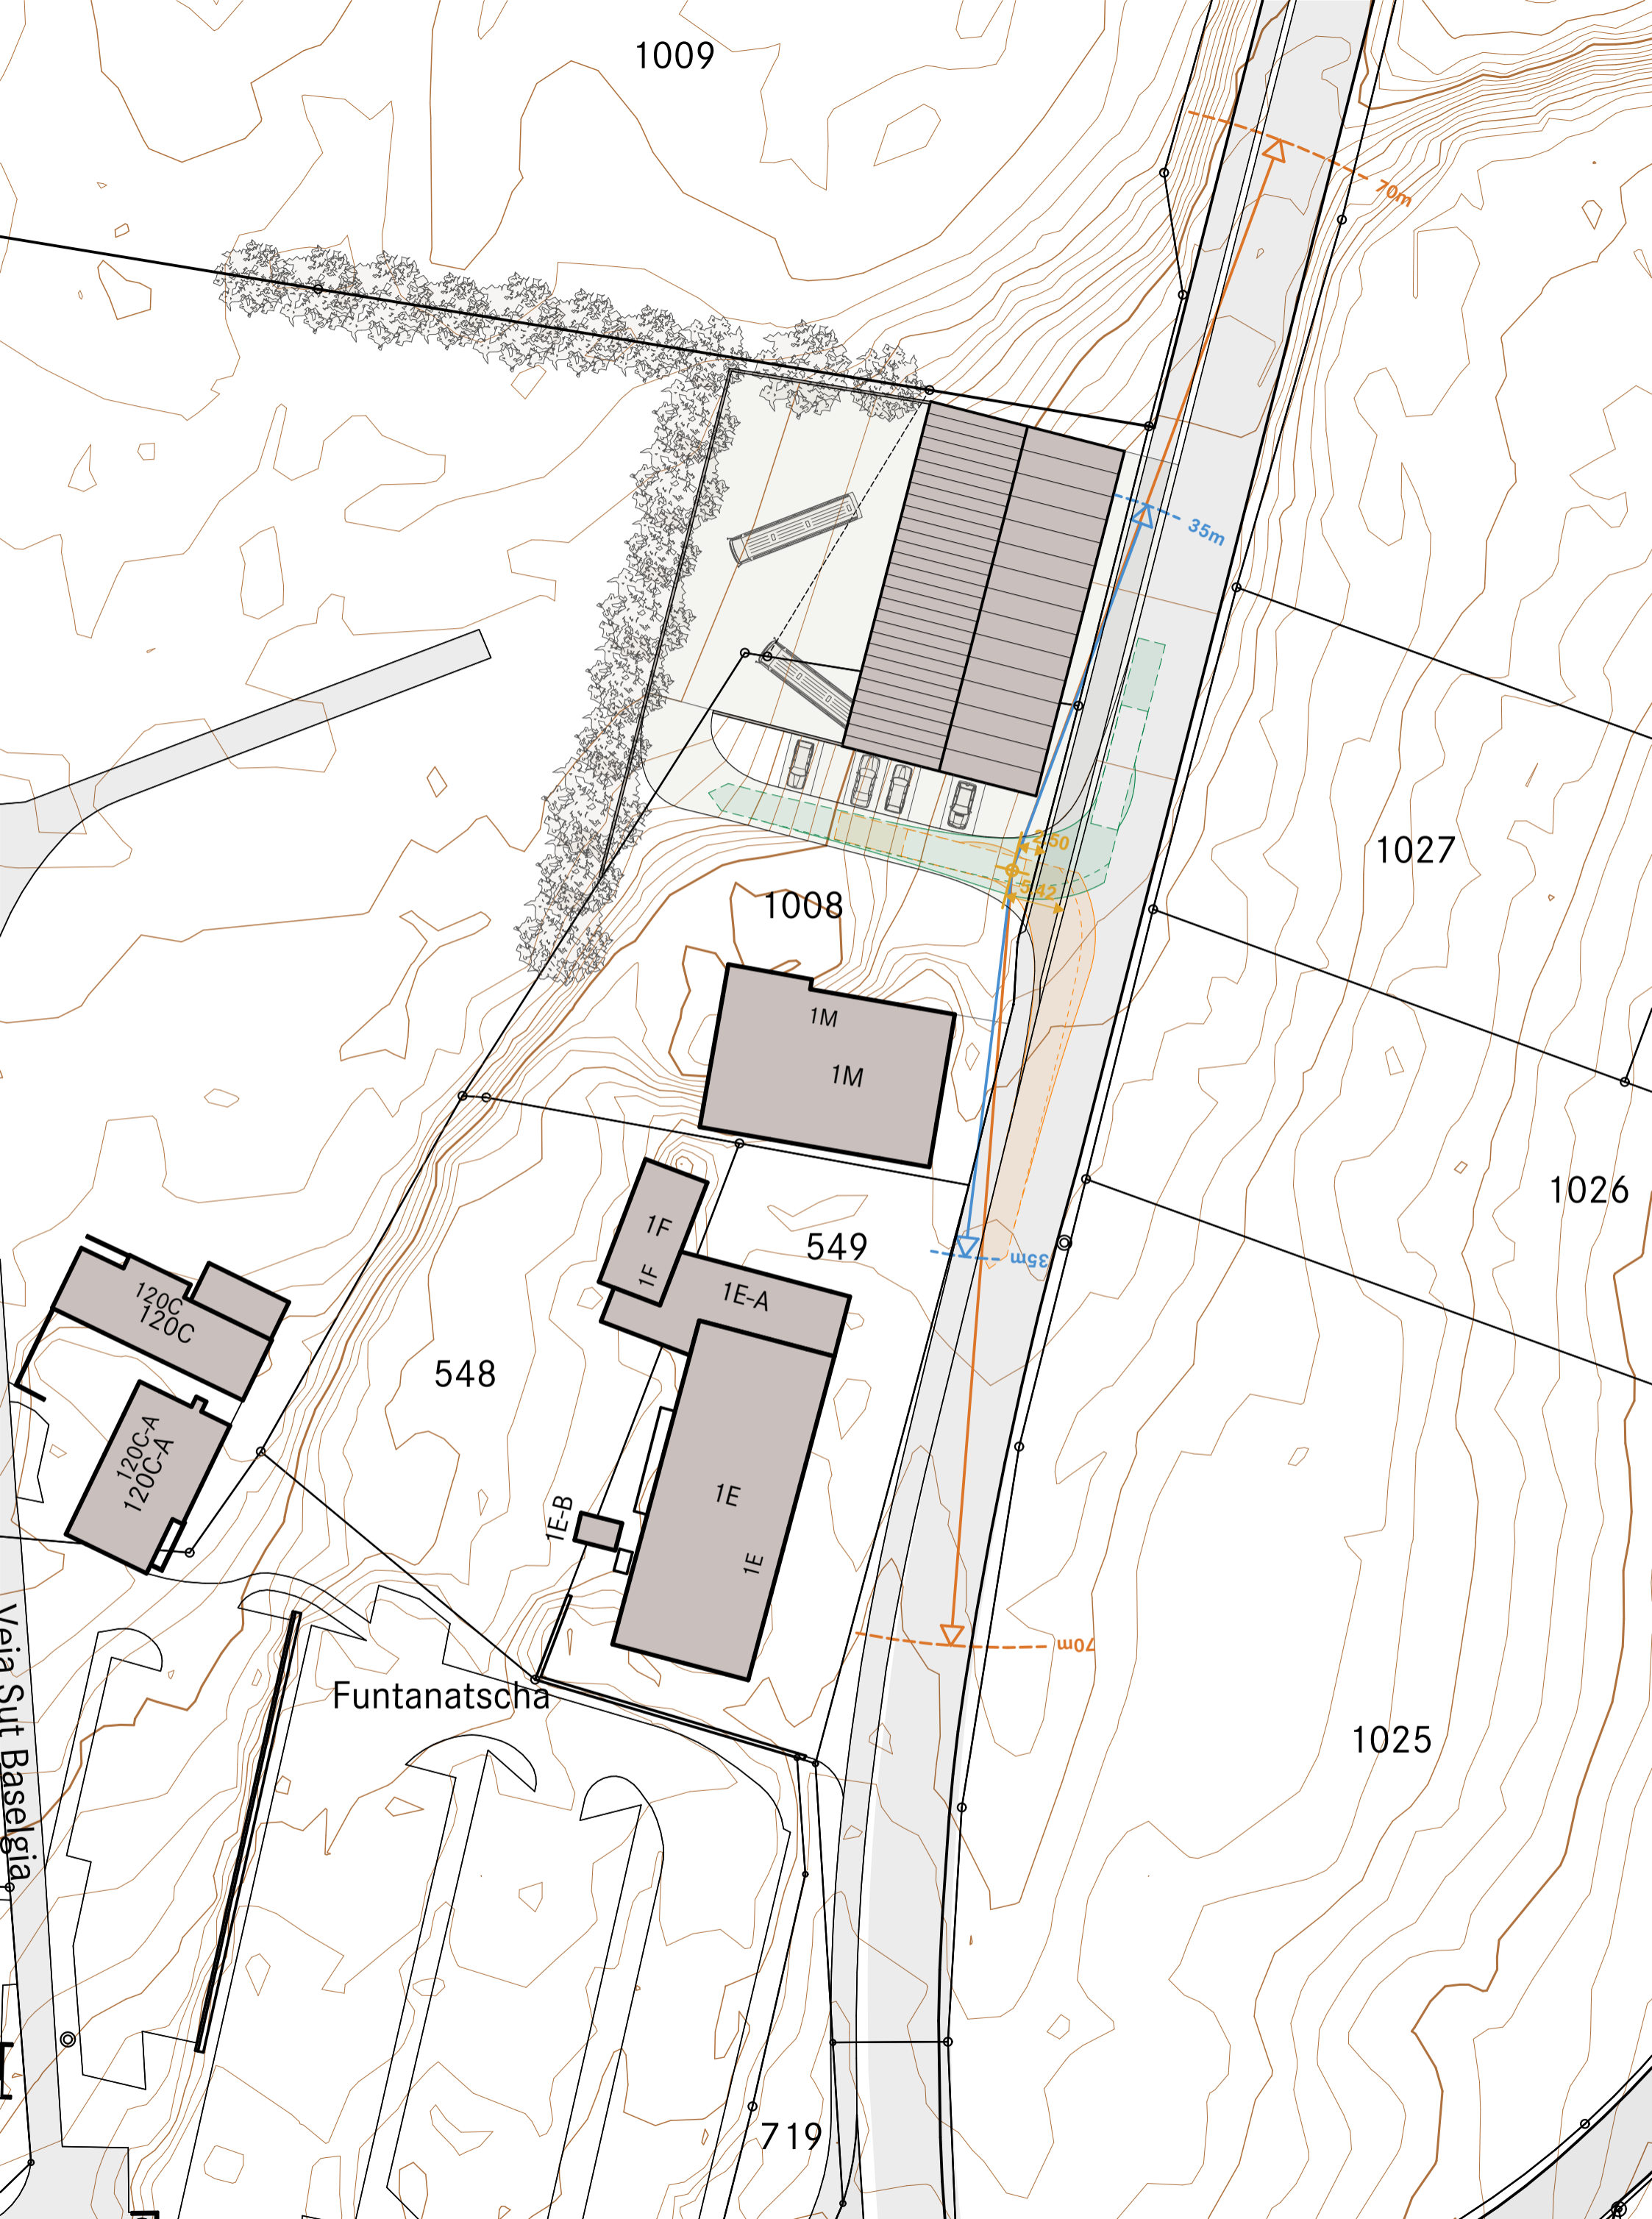

Kanton Graubünden  
**Gemeinde Andeer**

# Konzept Busdepot

Schnitt 1:200

Ansicht Nord 1:200

1008

1M

1M