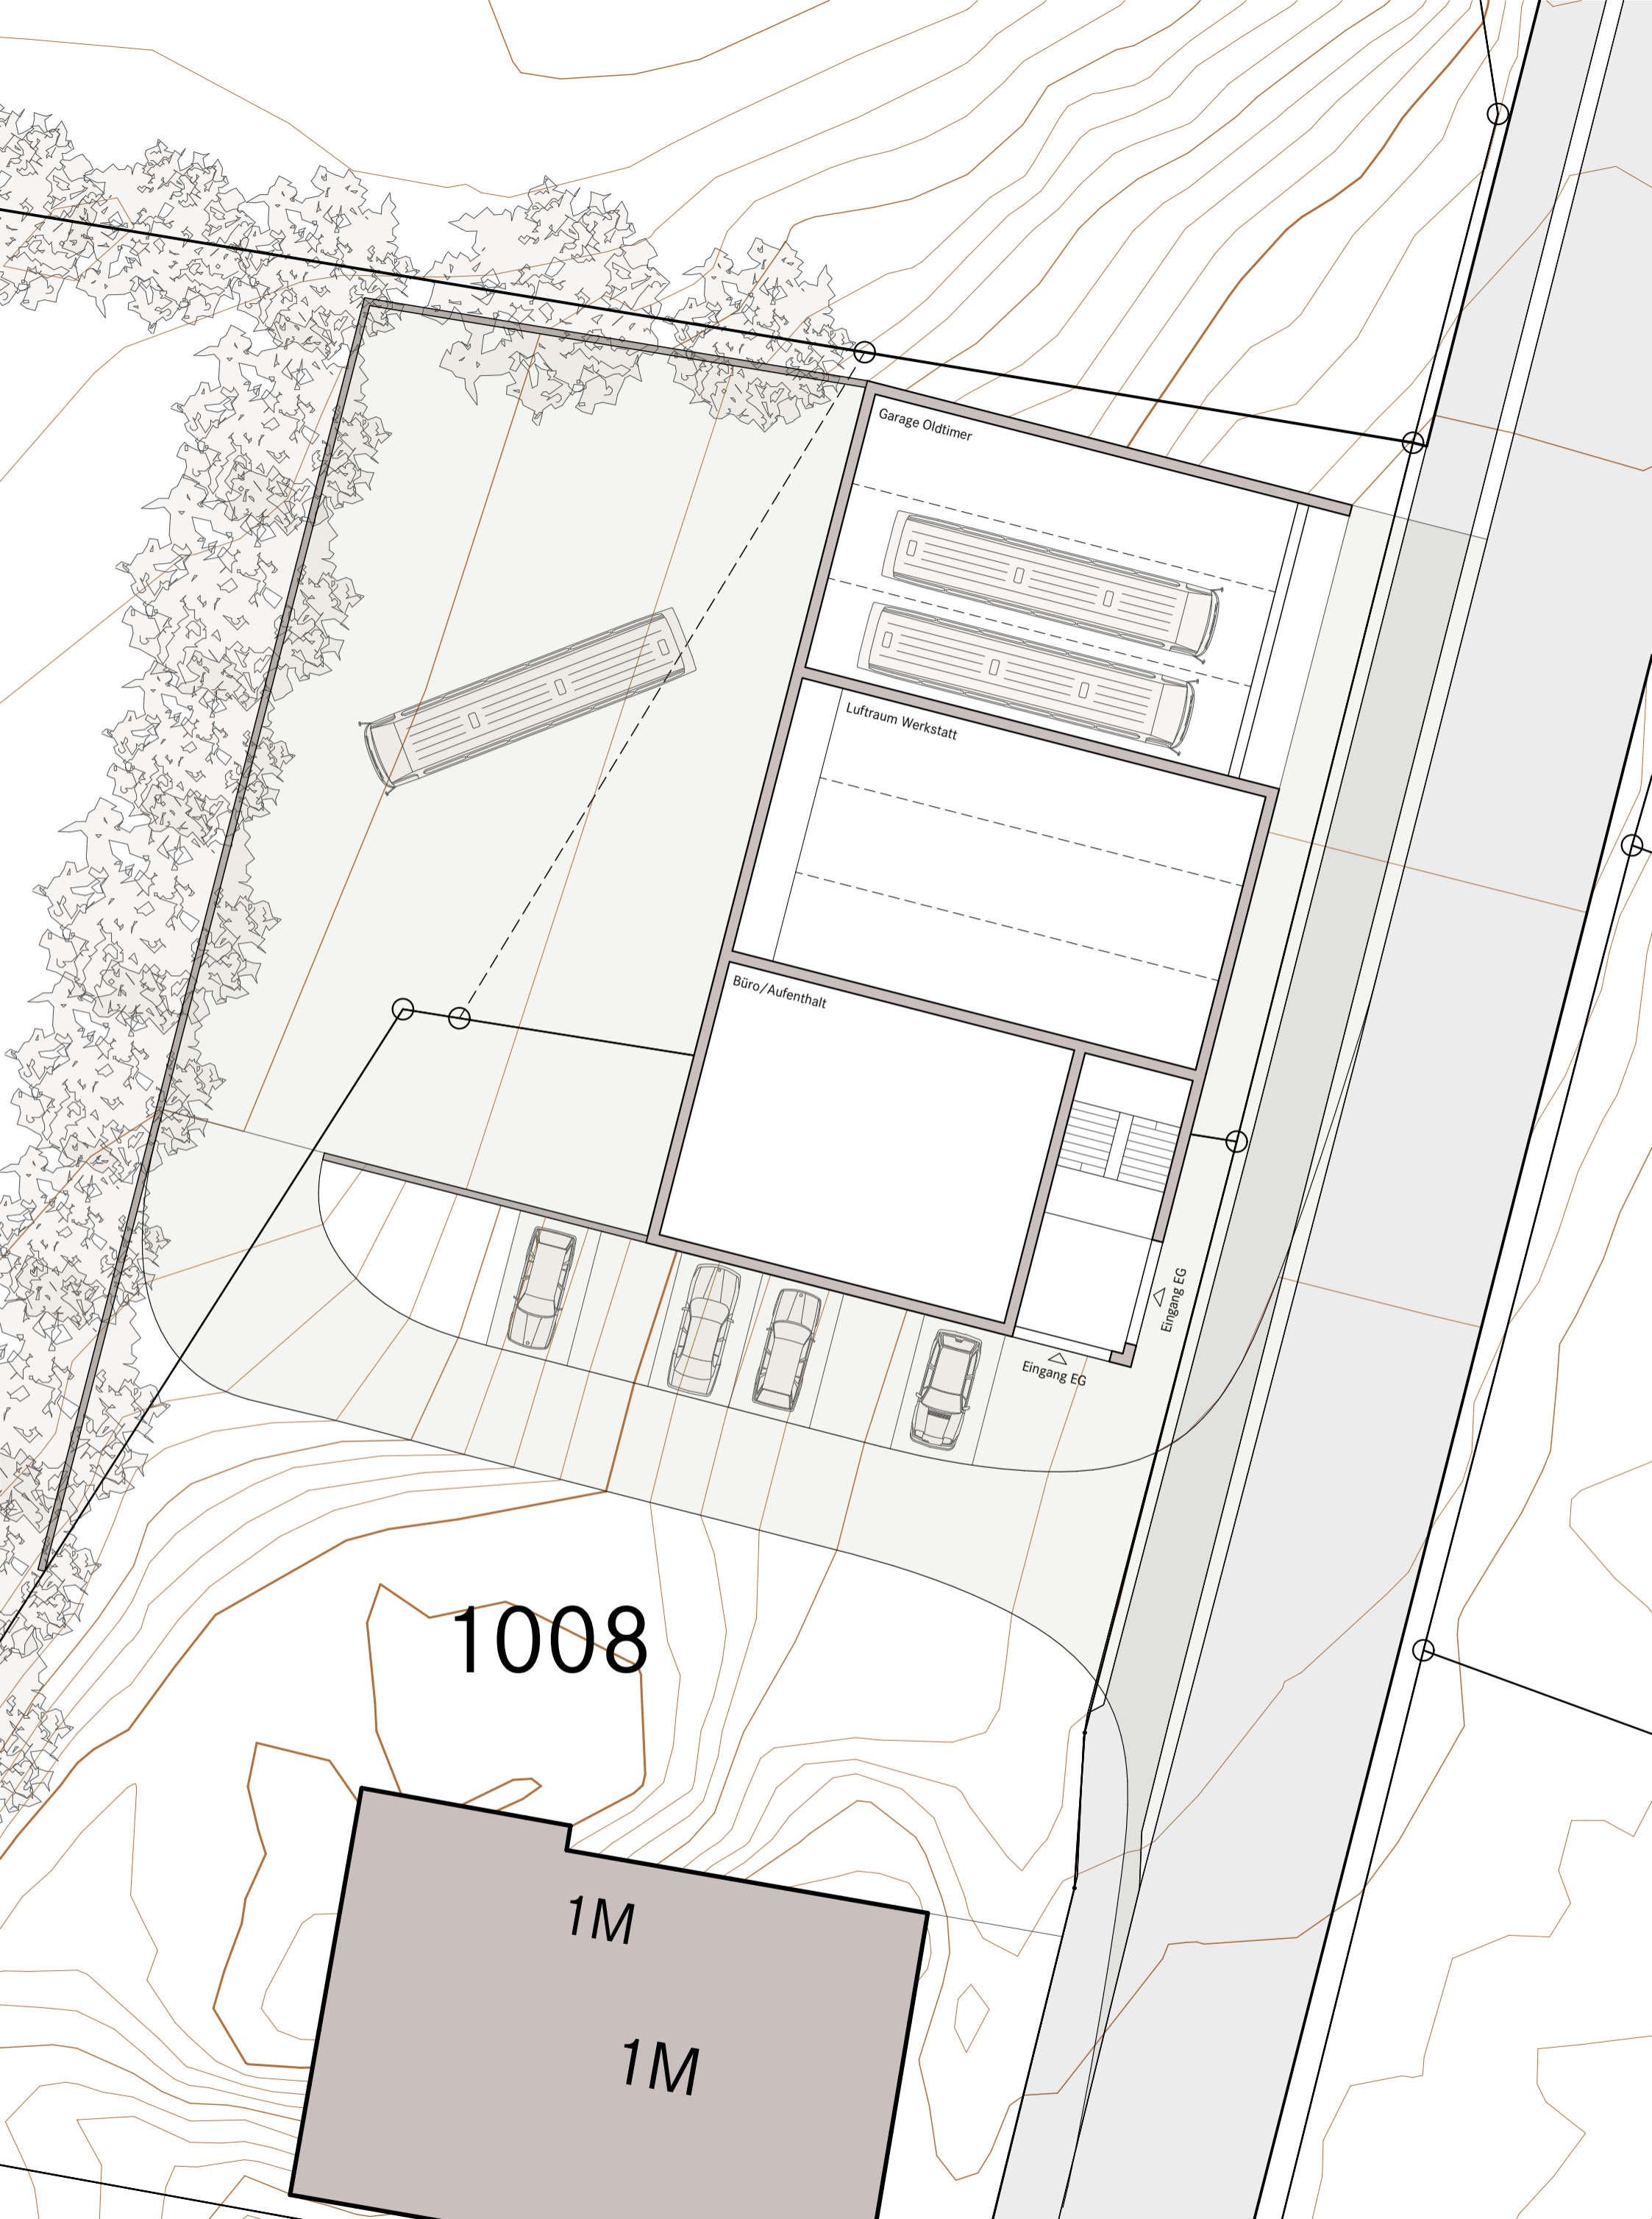

Kanton Graubünden  
**Gemeinde Andeer**

# Konzept Busdepot

Schnitt 1:200

Ansicht Nord 1:200

1008

1M

1M