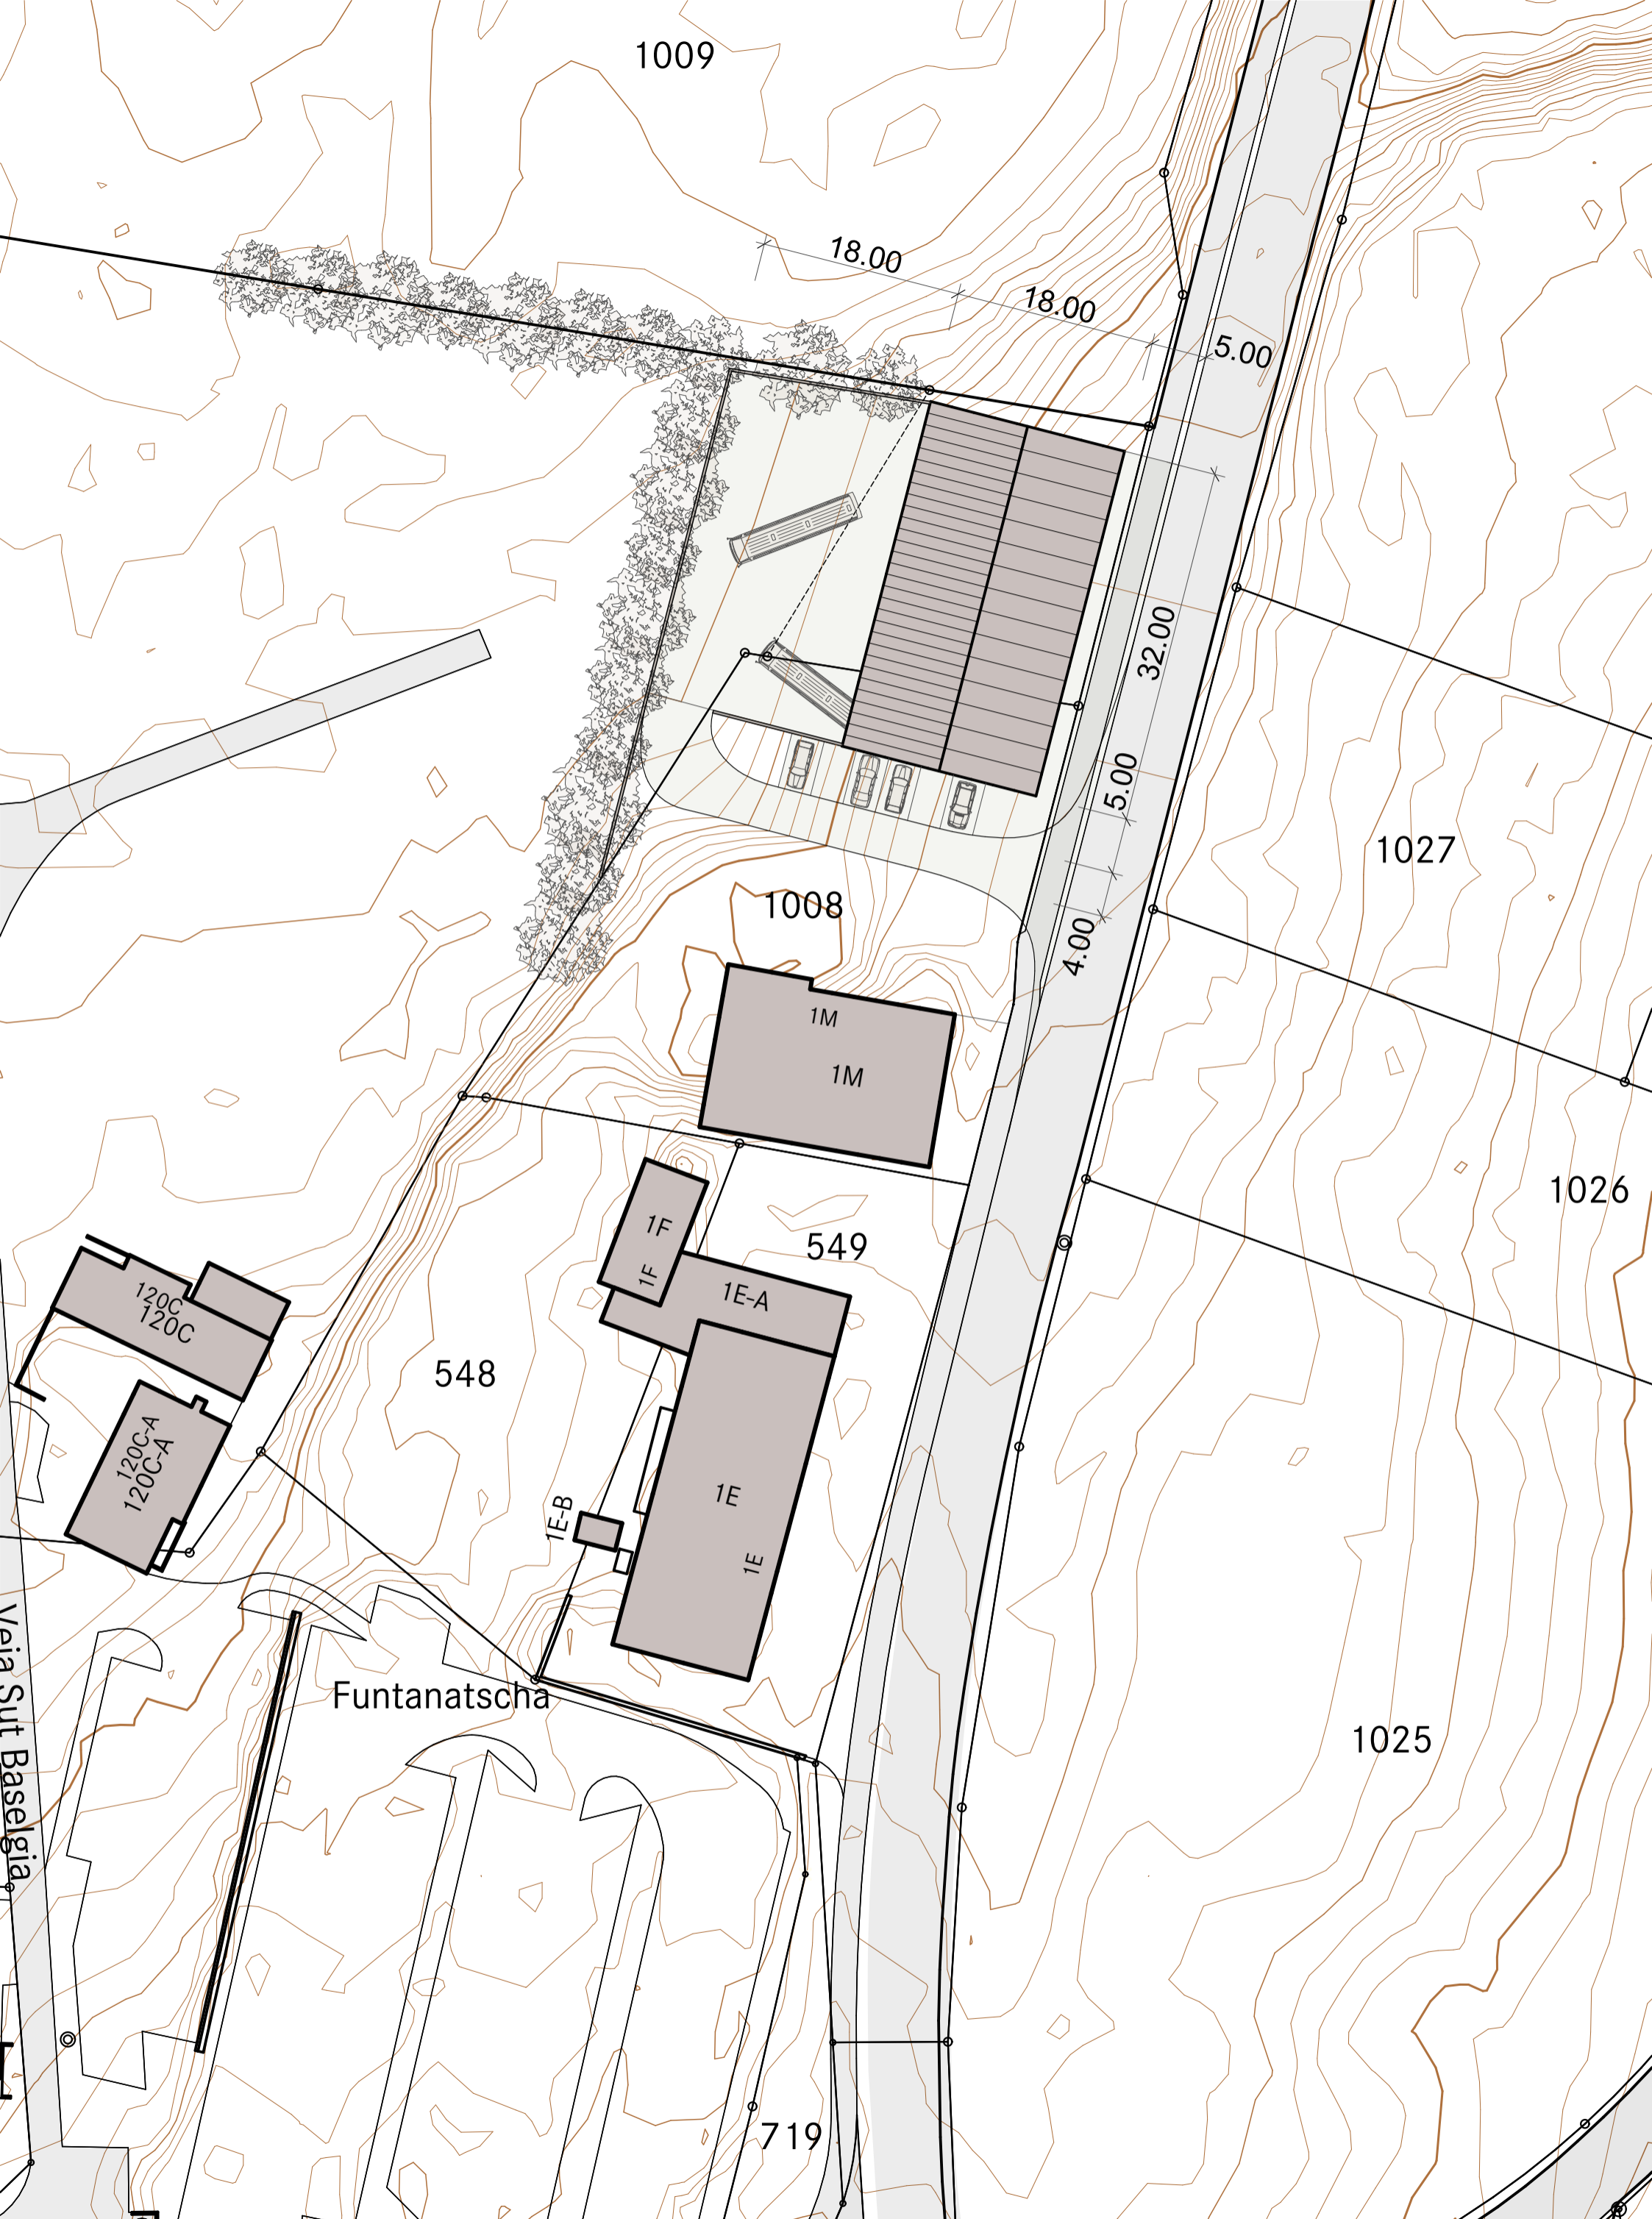

Kanton Graubünden  
**Gemeinde Andeer**

# Konzept Busdepot

Schnitt 1:200

Ansicht Nord 1:200

1008

1M

1M