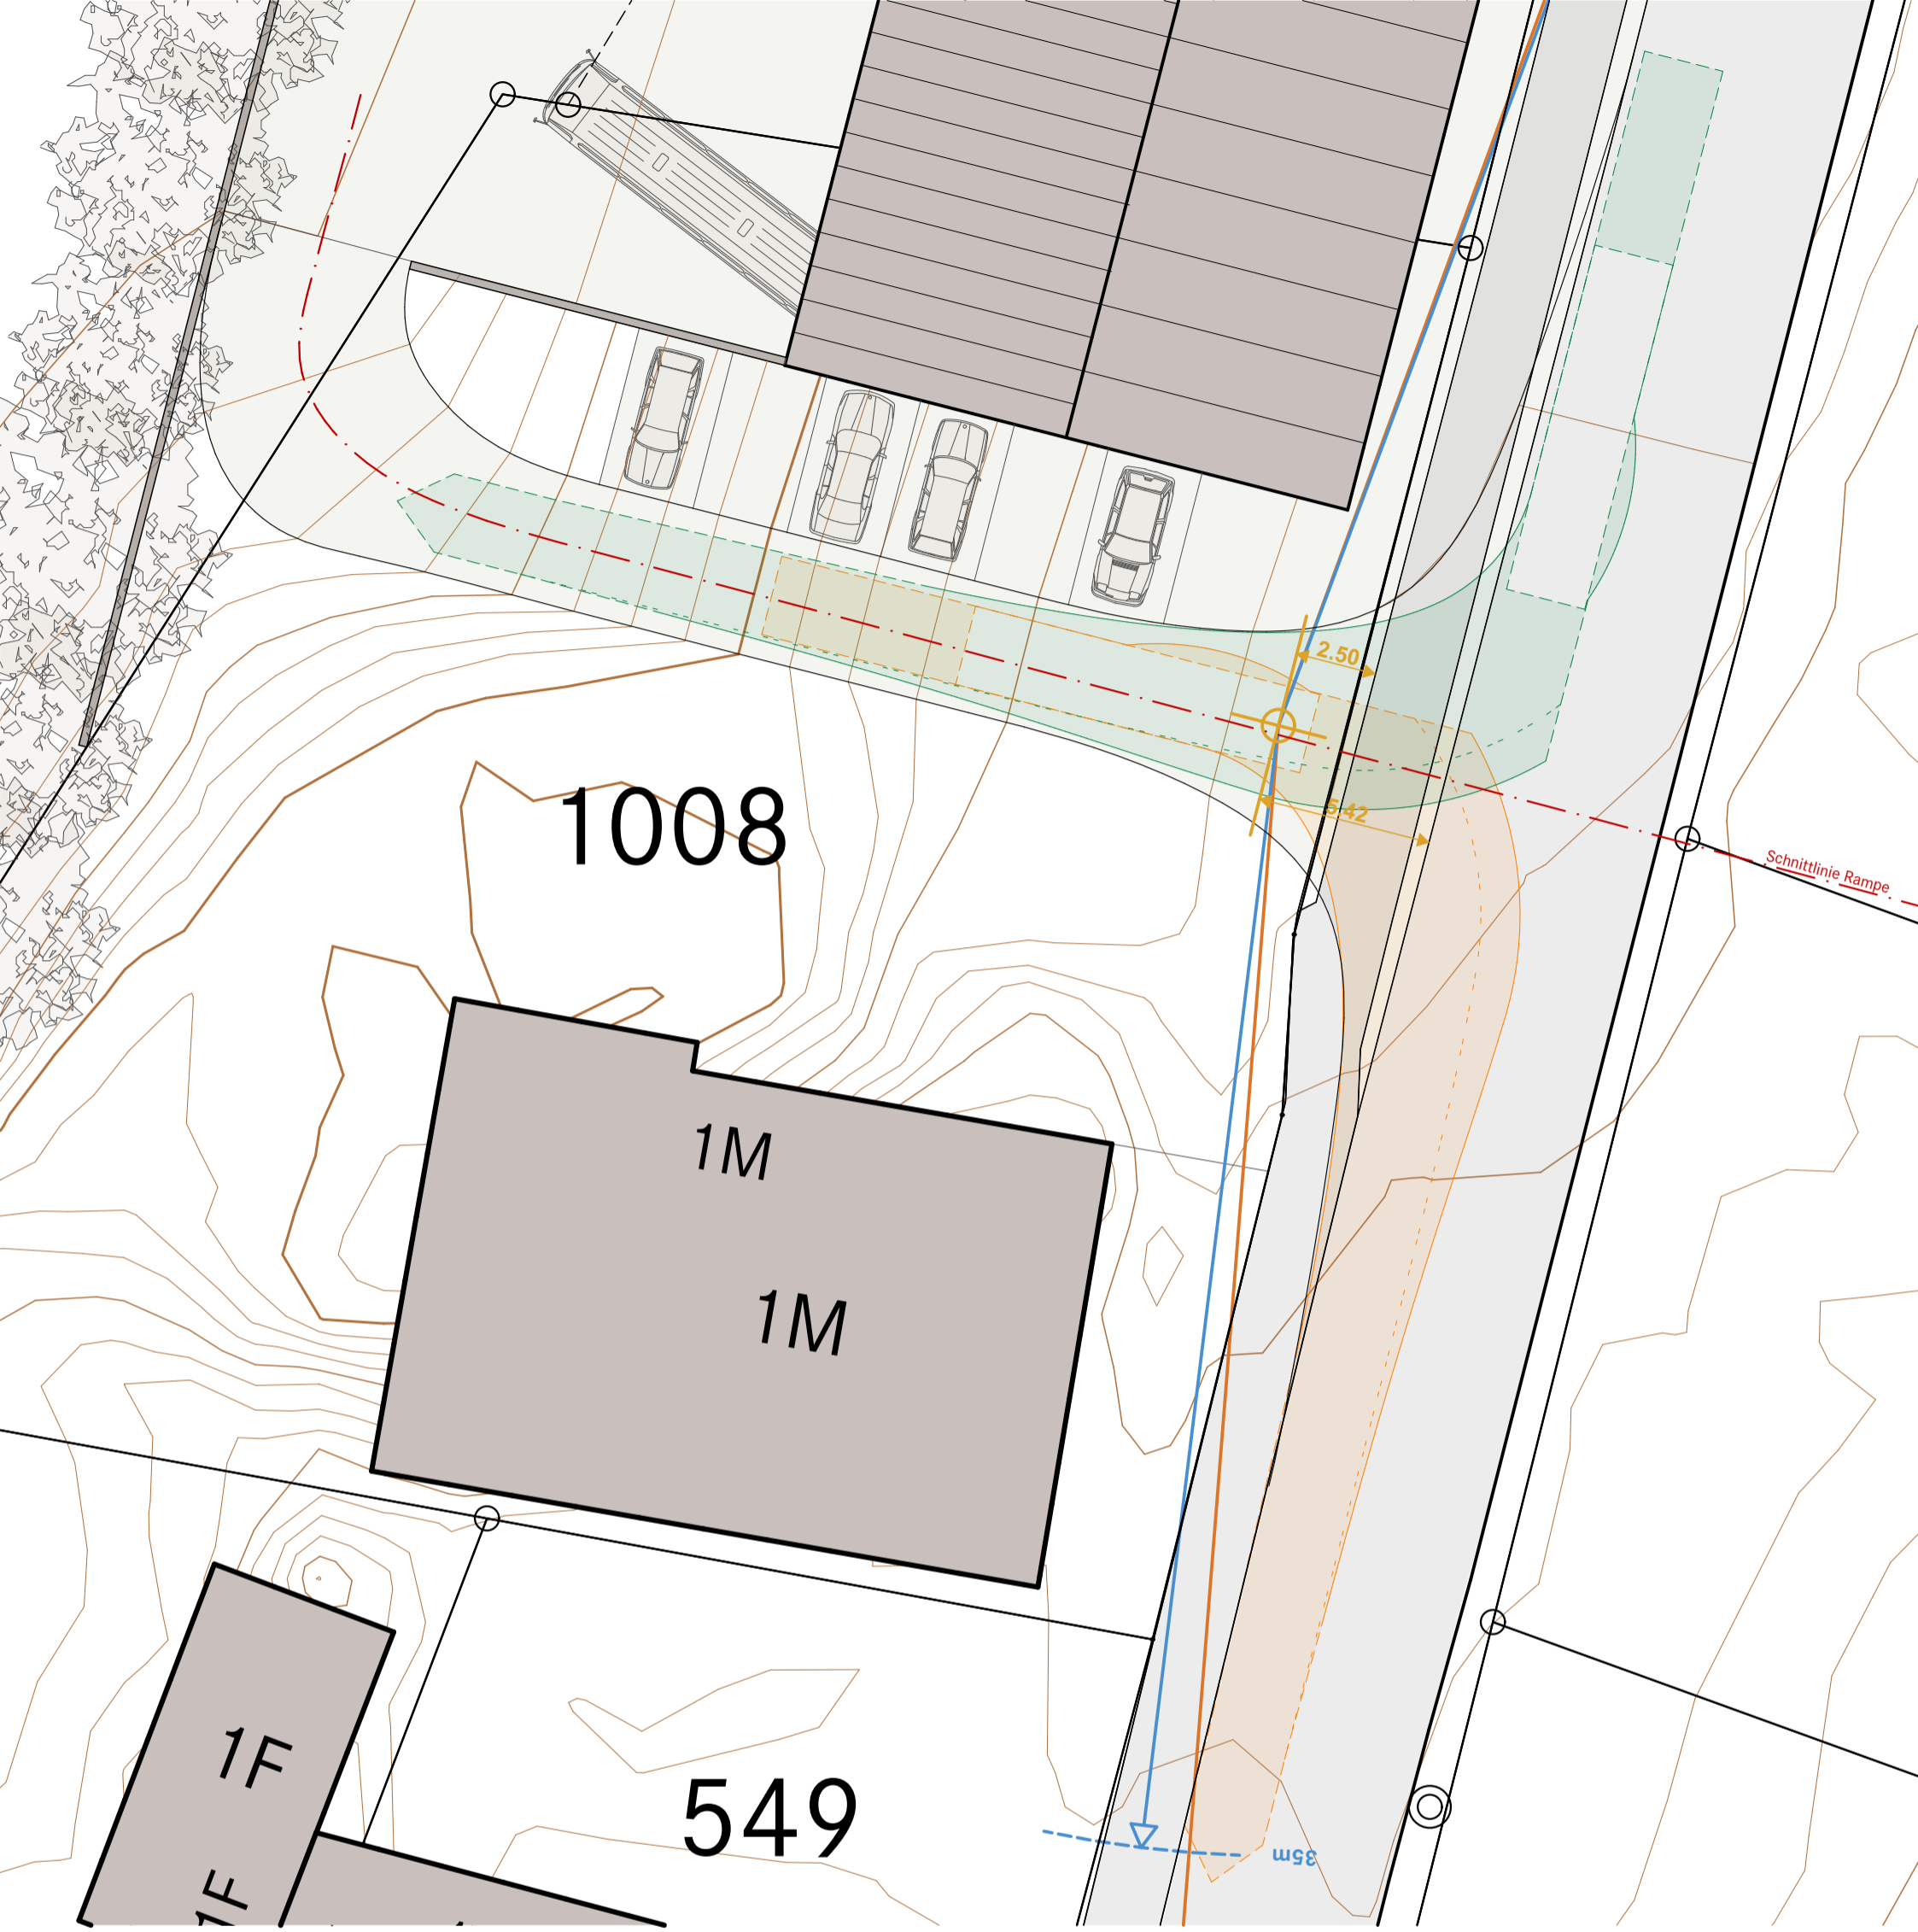

Kanton Graubünden  
**Gemeinde Andeer**

# Konzept Busdepot

Schnitt 1:200

Ansicht Nord 1:200

1008

1M

1M