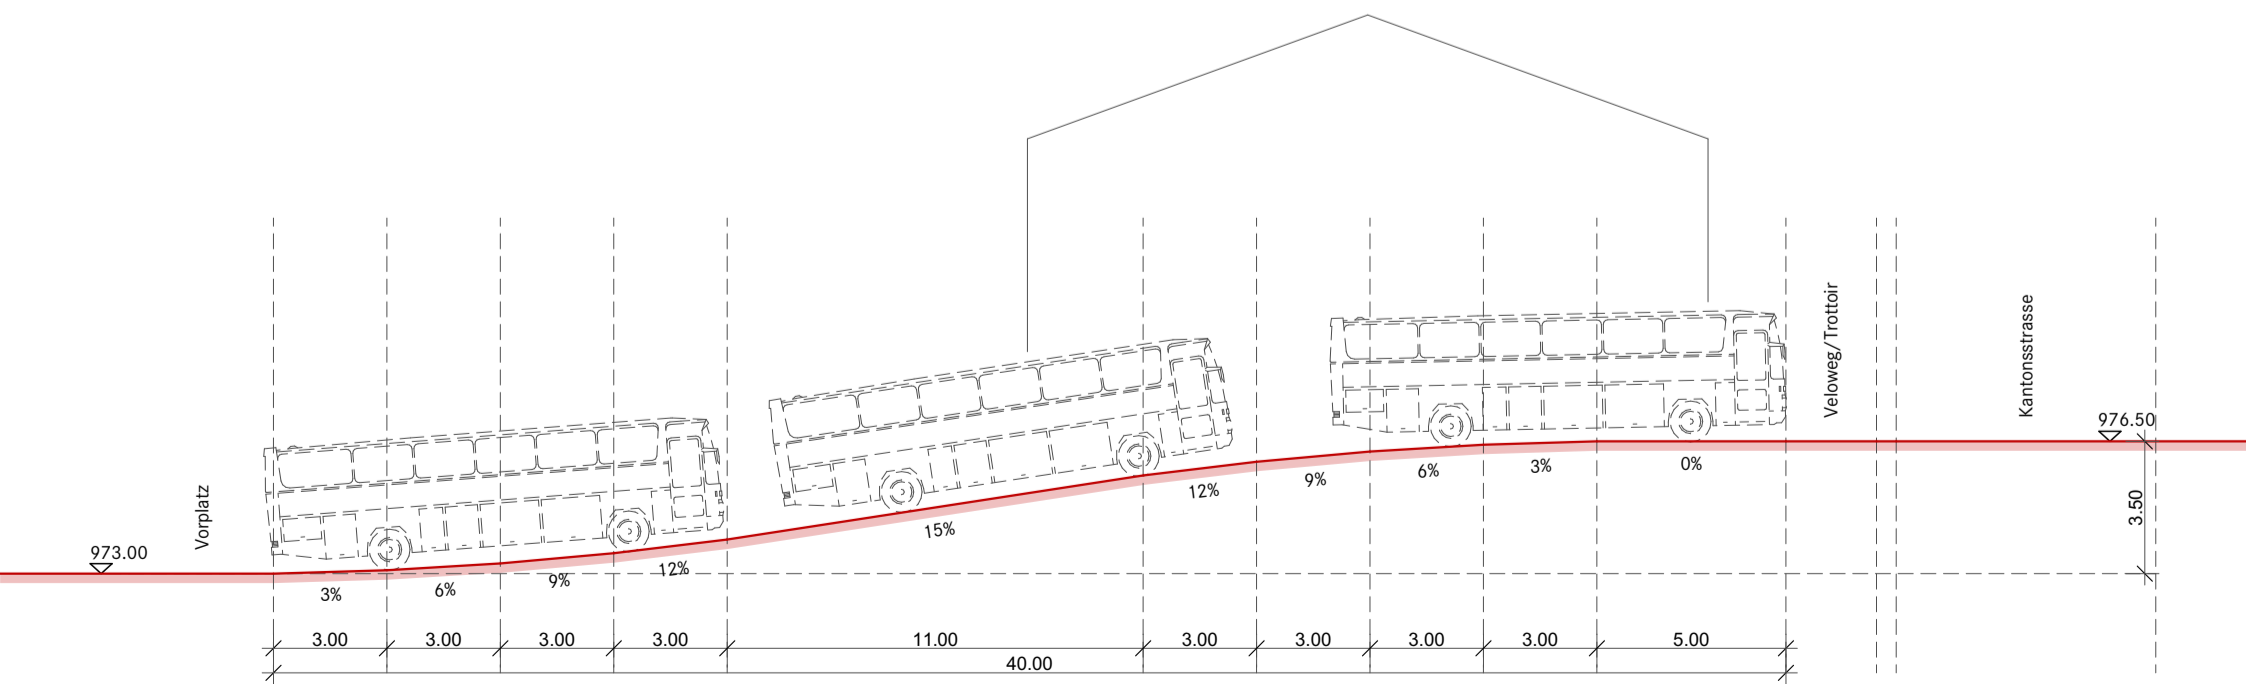

# Konzept Busdepot

Schnitt 1:200

Ansicht Nord 1:200

1008

1M

1M