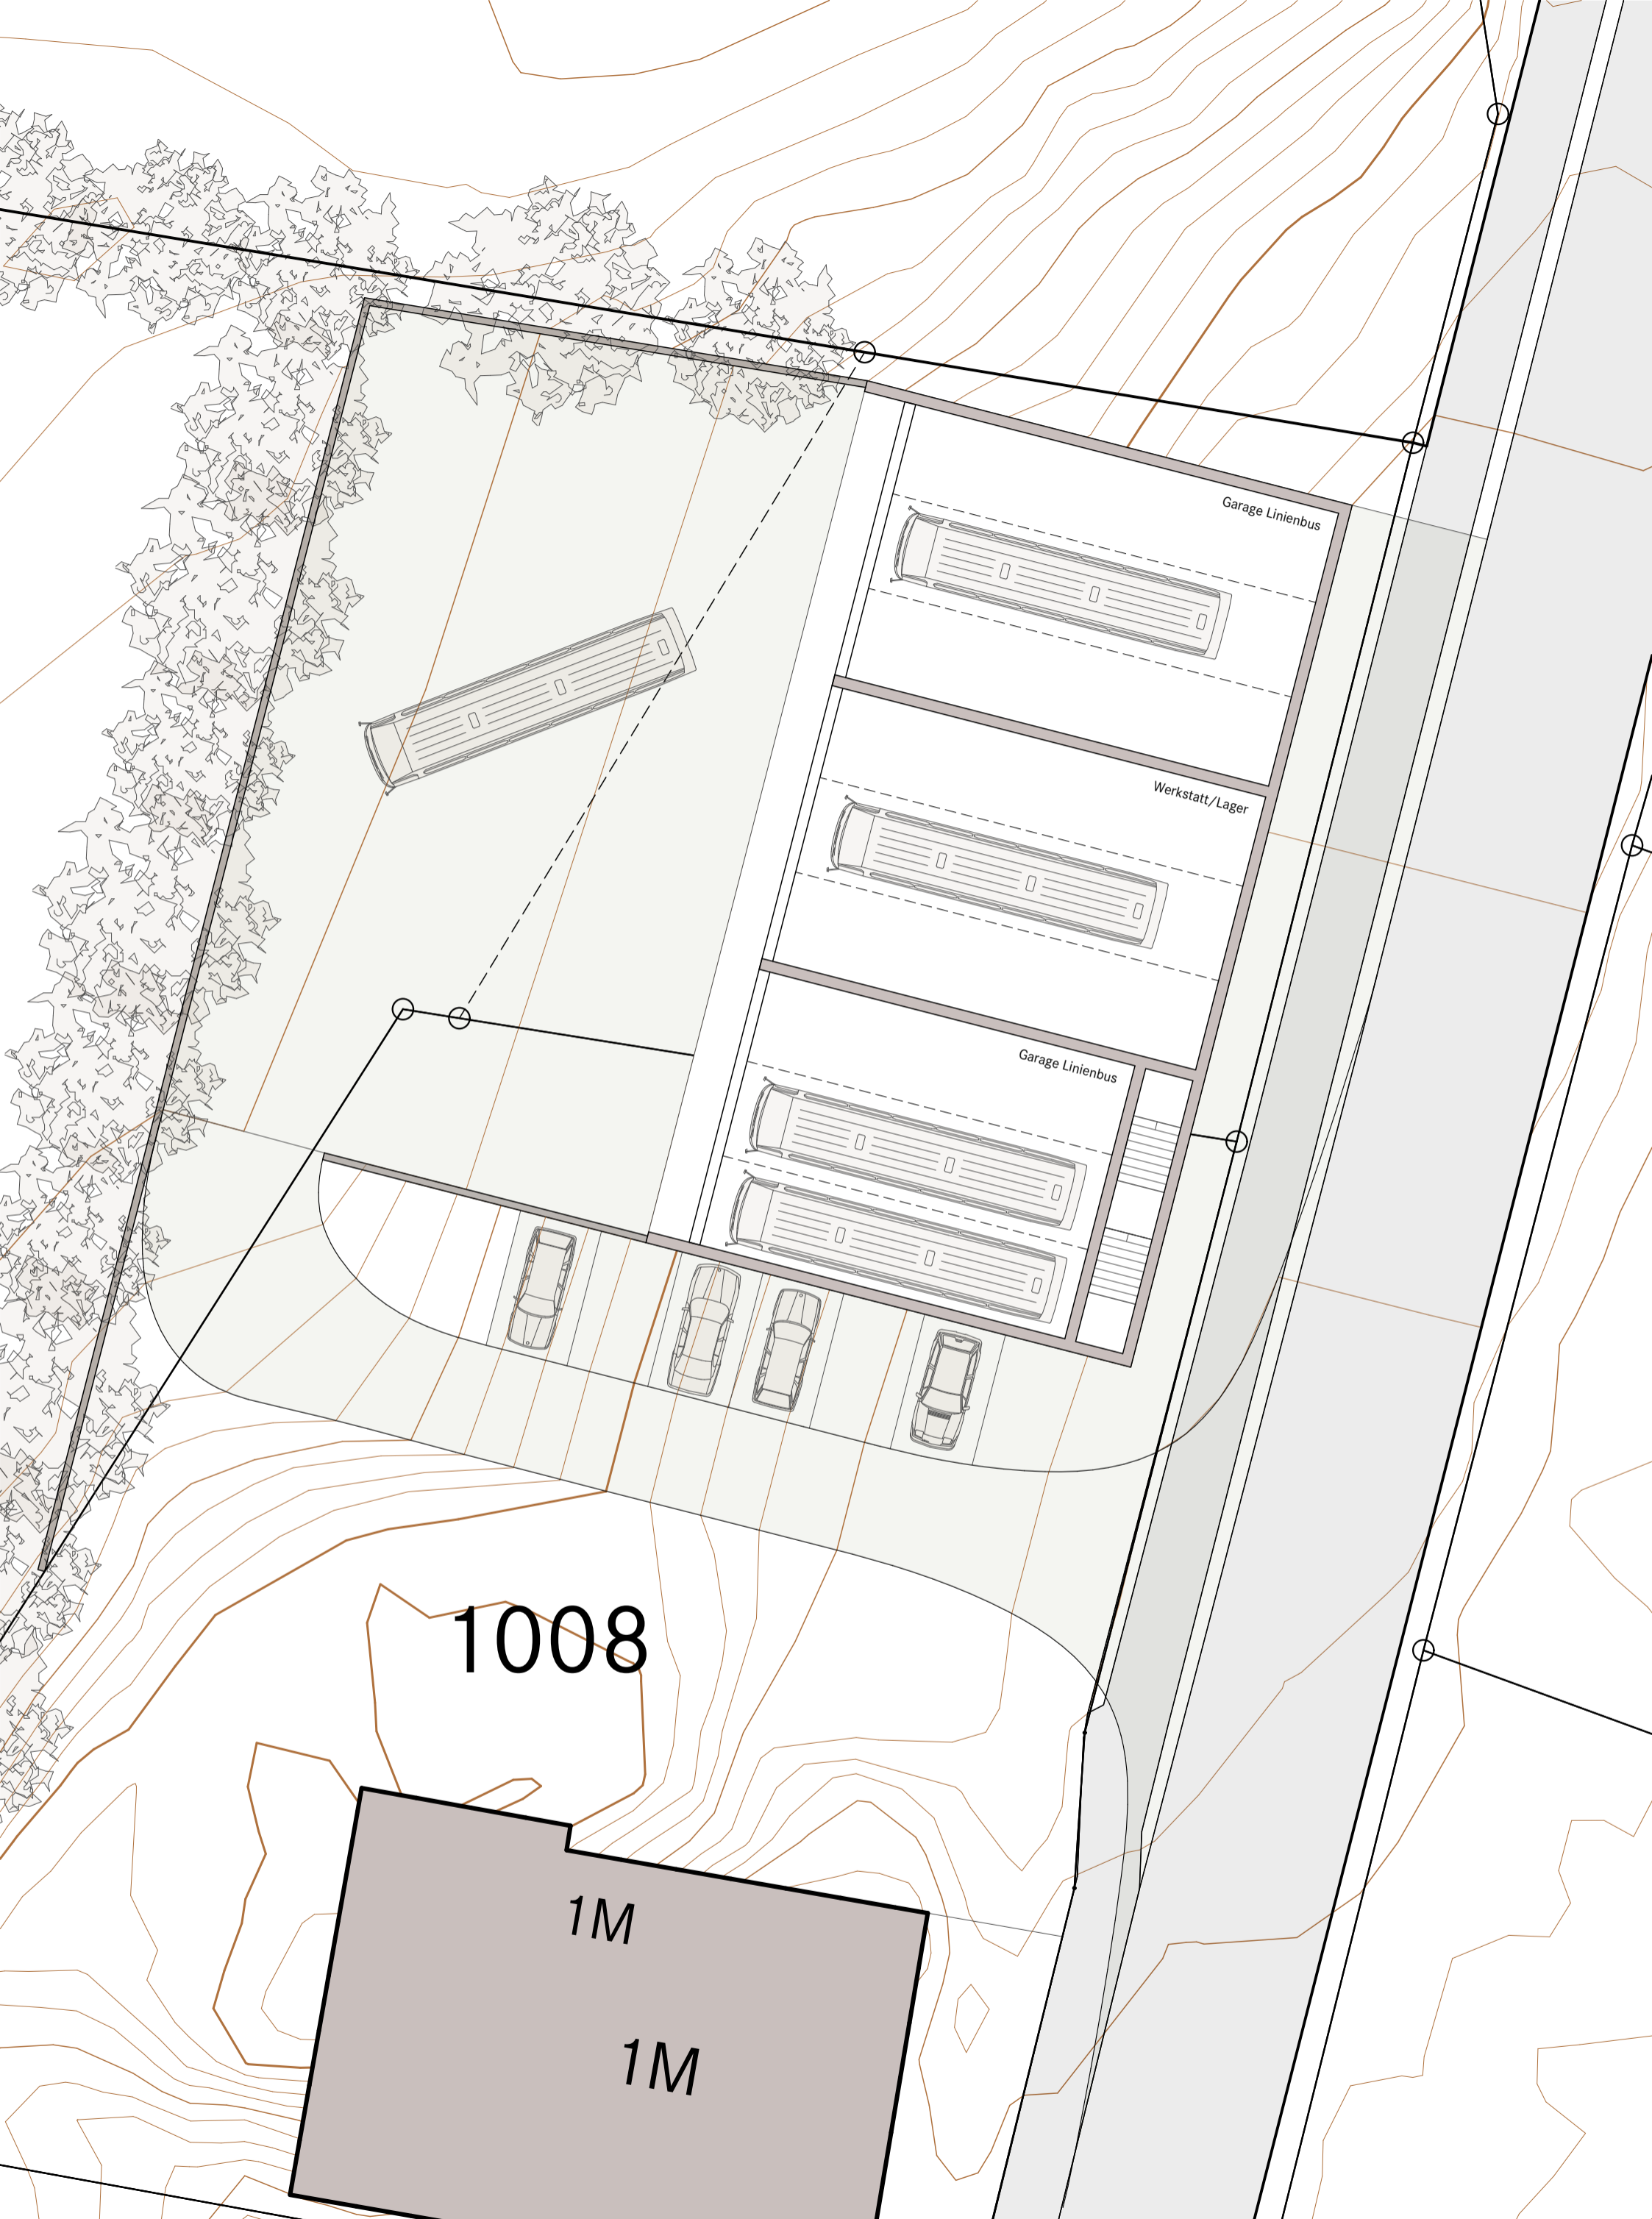

Kanton Graubünden  
**Gemeinde Andeer**

# Konzept Busdepot

Schnitt 1:200

Ansicht Nord 1:200

1008

1M

1M