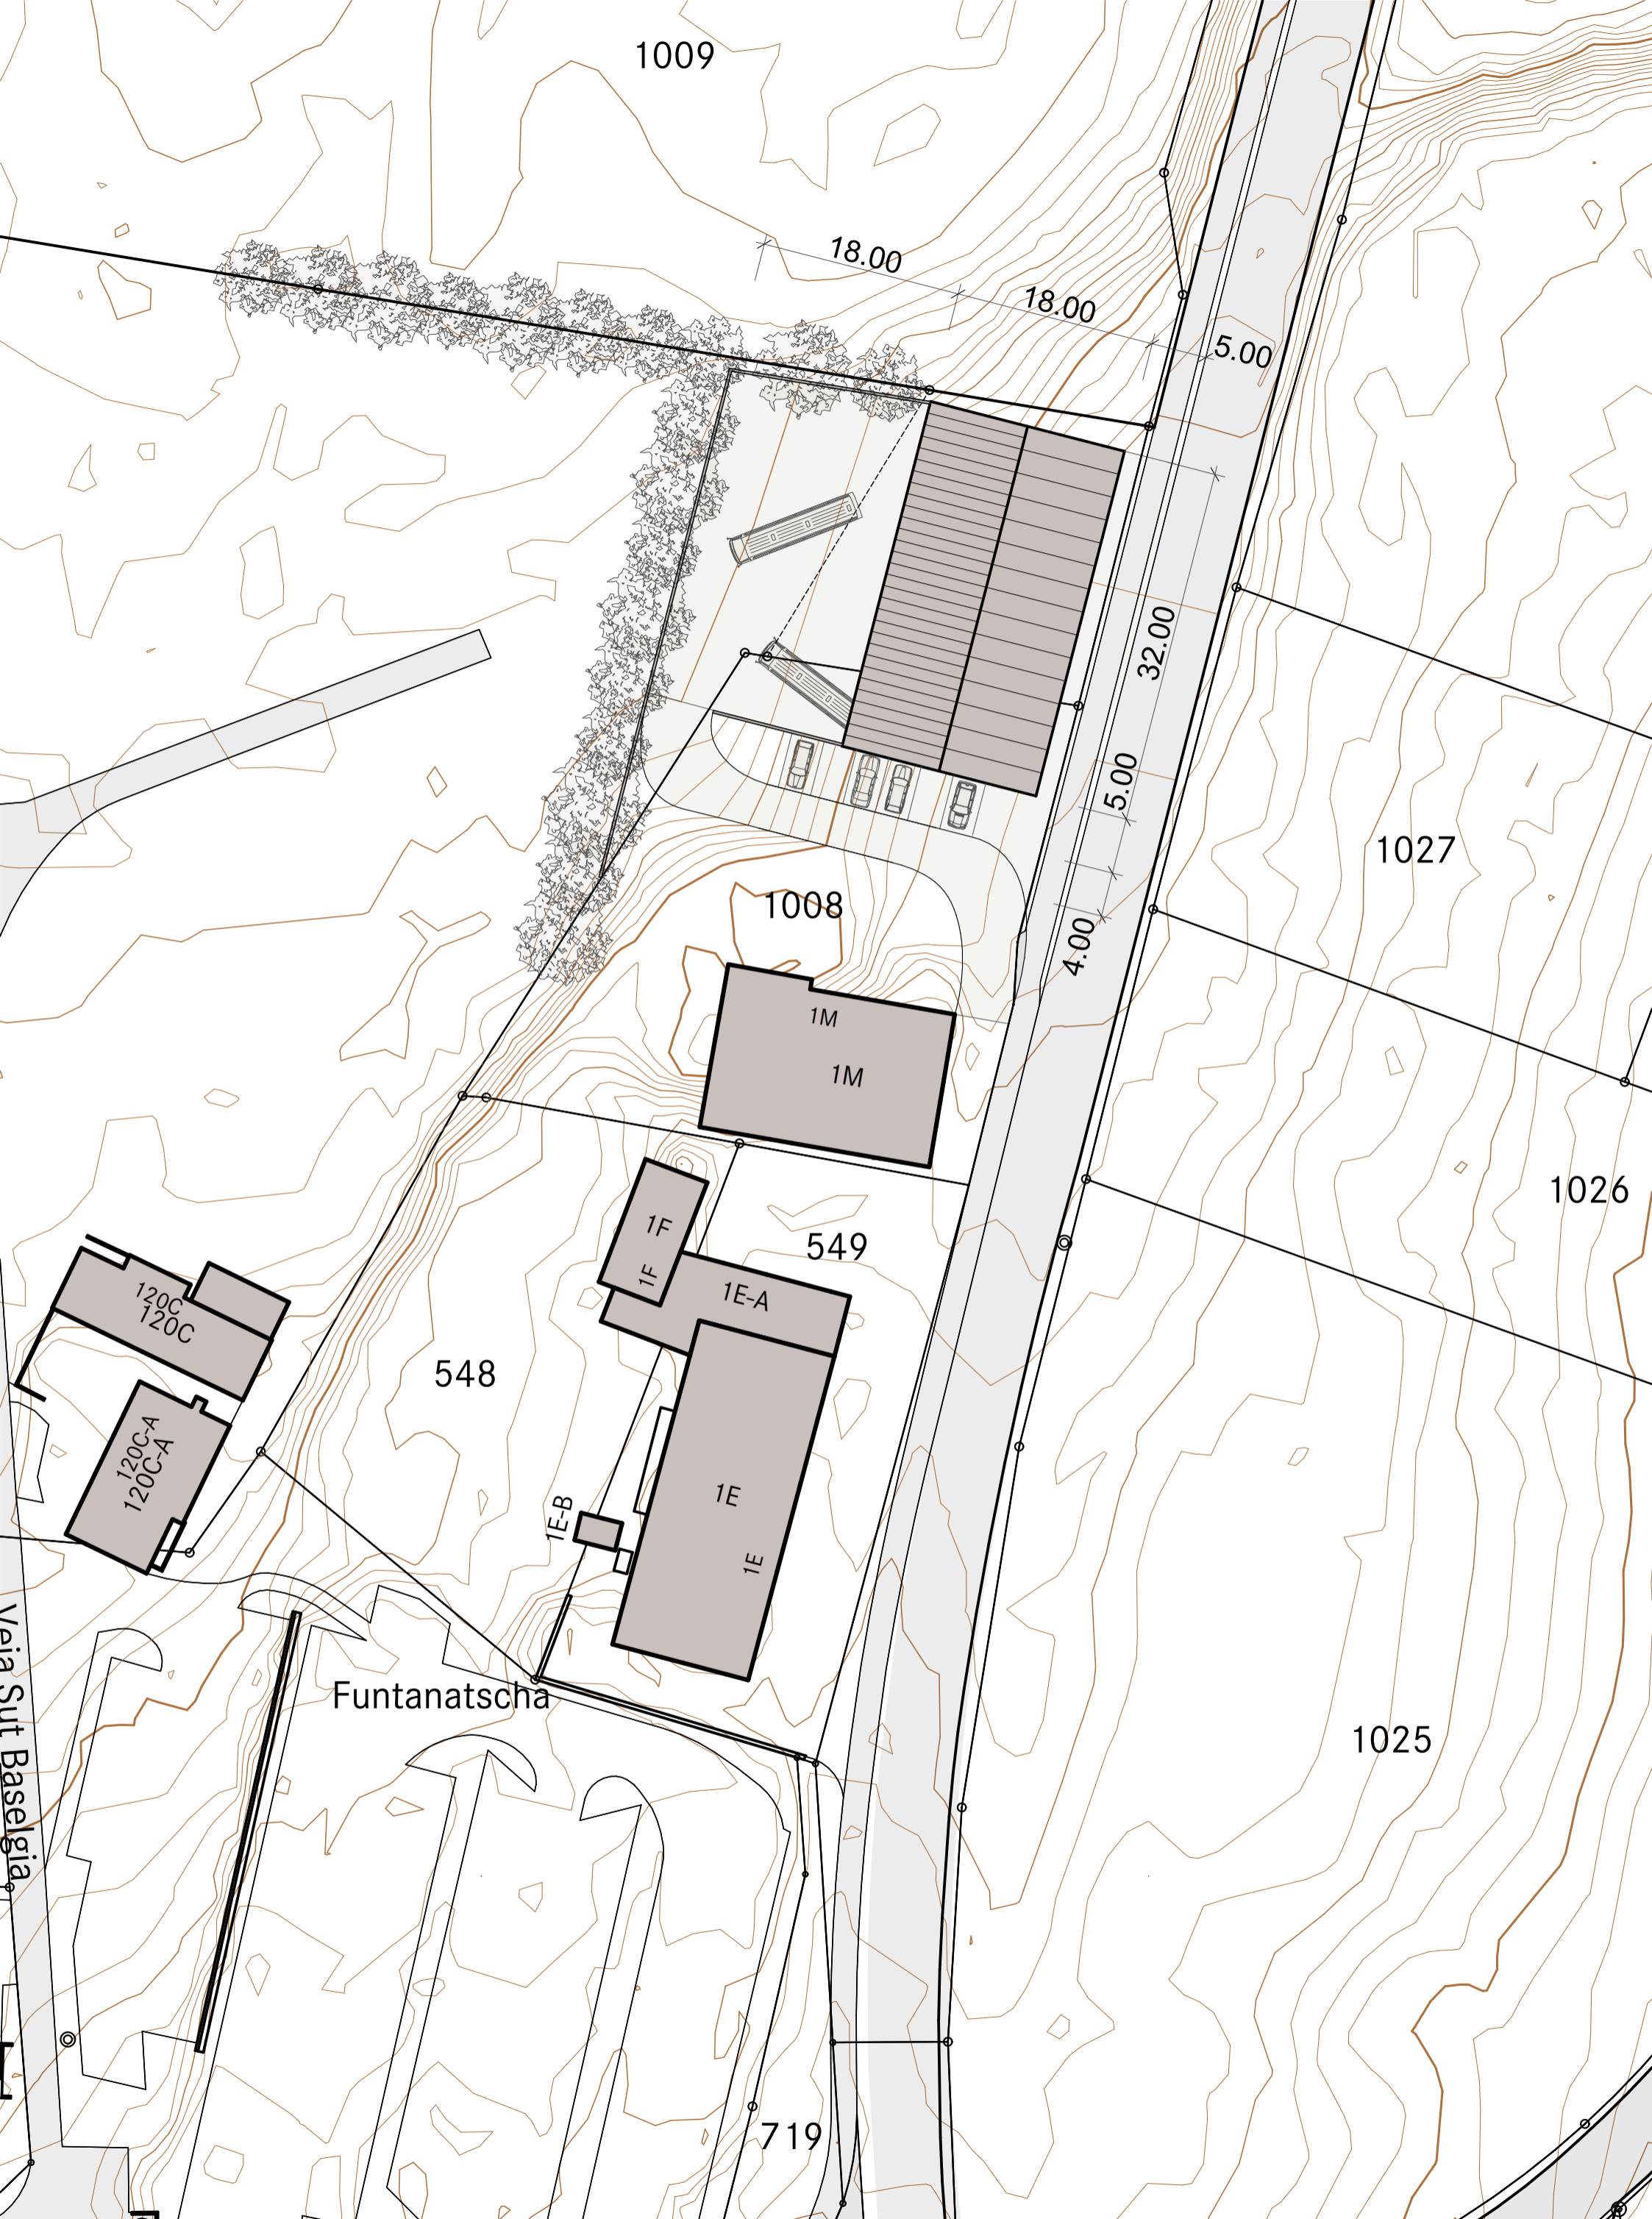

Kanton Graubünden  
**Gemeinde Andeer**

# Konzept Busdepot

Schnitt 1:200

Ansicht Nord 1:200

1008

1M

1M