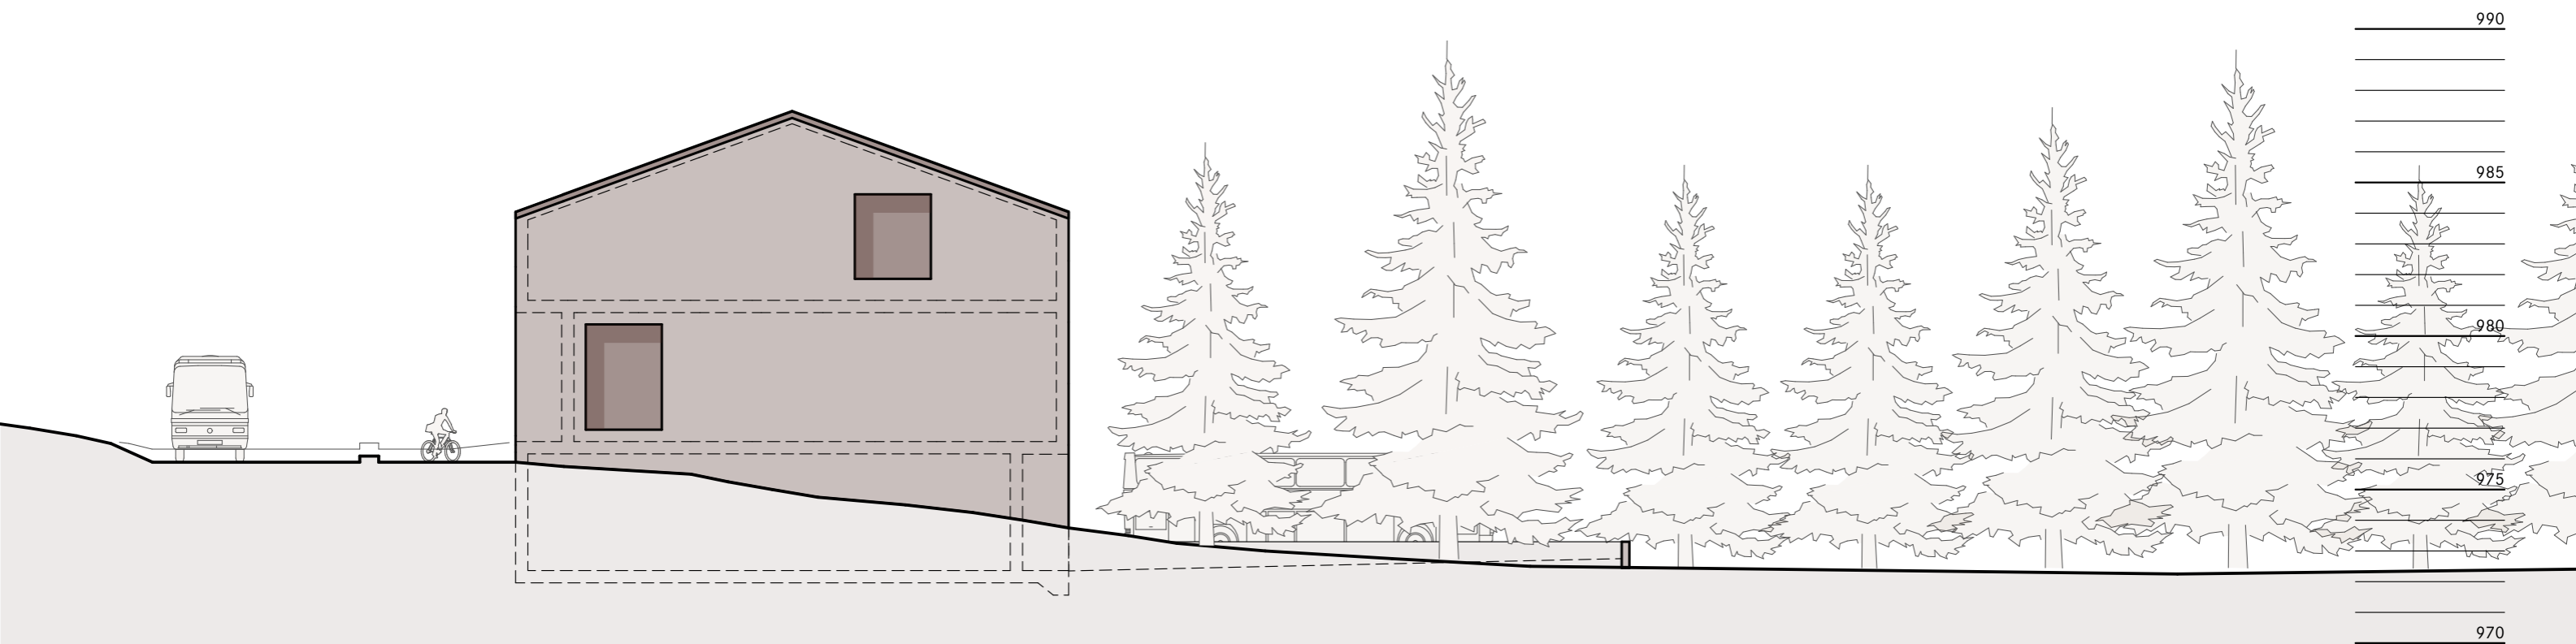

Kanton Graubünden  
**Gemeinde Andeer**

# Konzept Busdepot

Schnitt 1:200

Ansicht Nord 1:200

1008

1M

1M