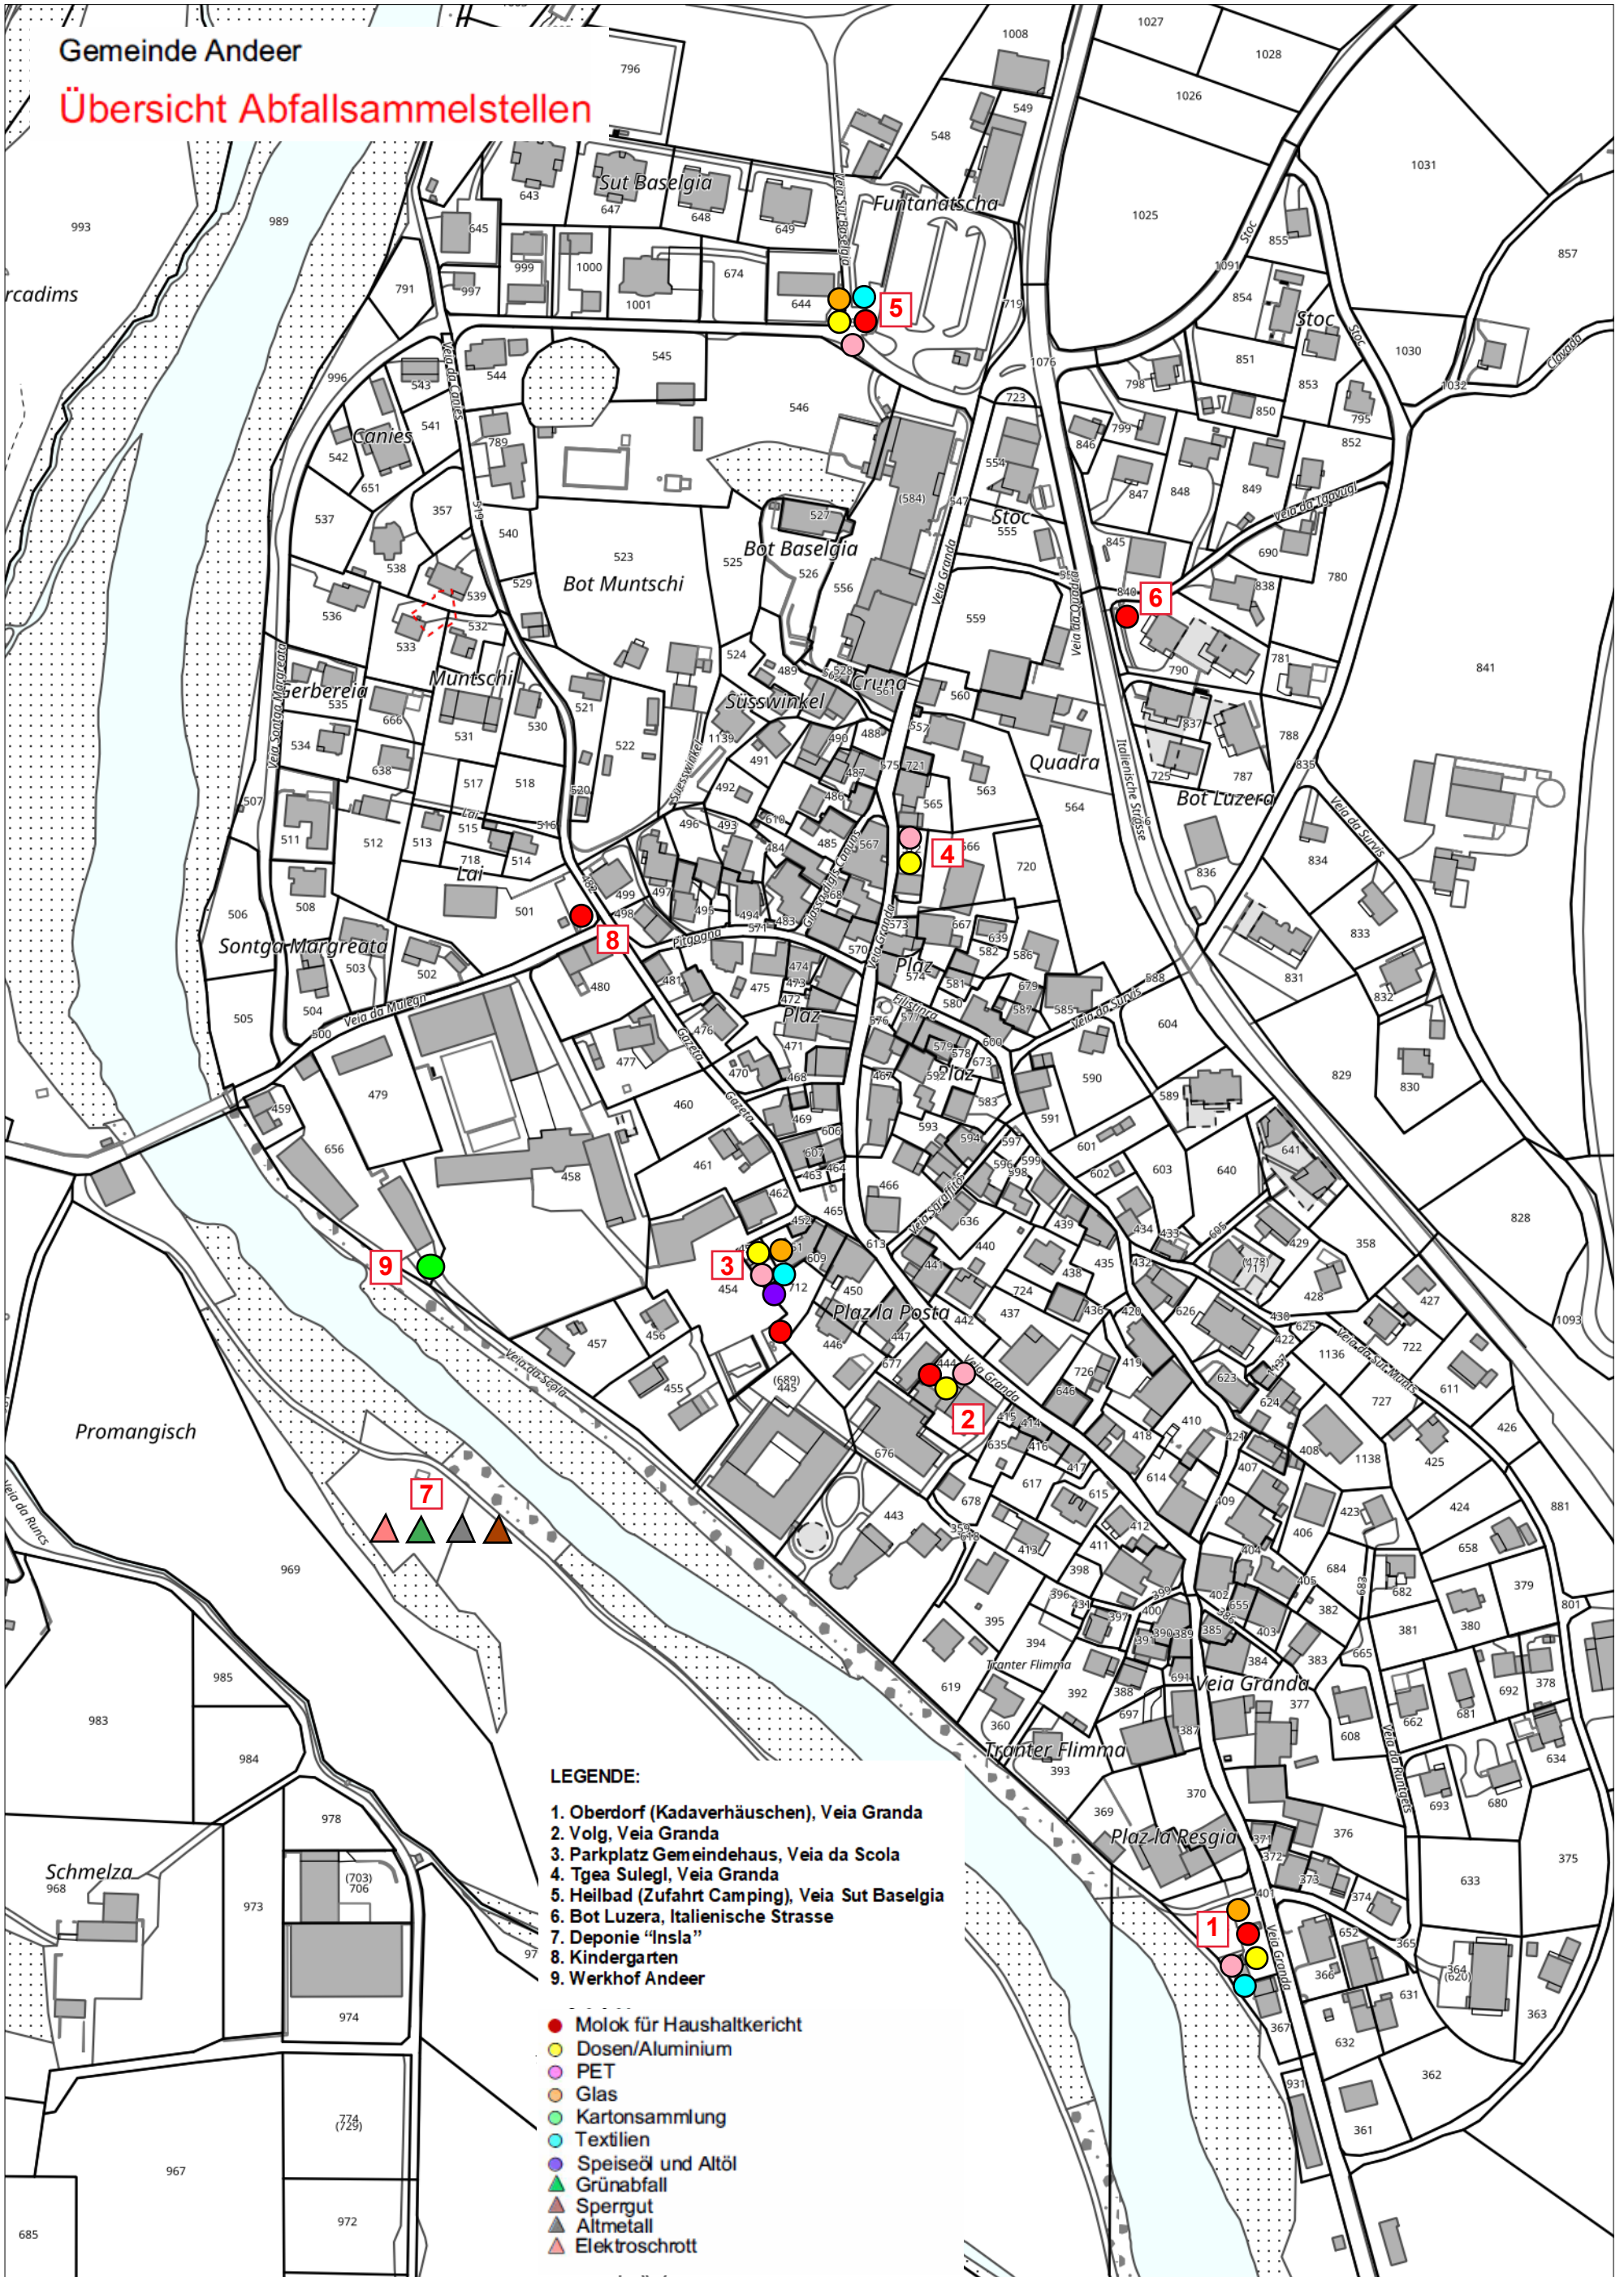

## Sperrgutsammlungsdaten 2024 (samstags)

6. und 20. Januar 2024

3. und 17. Februar 2024

2., 16 und 30. März 2024

13. und 27. April 2024

11. und 25. Mai 2024

8. und 22. Juni 2024

6. und 20. Juli 2024

3., 17. und 31. August 2024

14. und 28. September 2024

12. und 26. Oktober 2024

9. und 23. November 2024

7. und 21. Dezember 2024

# Abfallmerkblatt 2024

	Aushubmaterial *	Kies- und Betonwerk Andeer AG	
	Sperrgut *	Deponie Insla; bitte Publikationen beachten	jeden 2. Samstag im Monat durch Unternehmer
	Pneus *	zurück an die Verkaufsstellen oder Garagisten	
	Bauschutt, Baukeramik, Eternit *	Kies- und Betonwerk Andeer AG	
	Tierkadaver	Tierkörpersammelstelle Andeer	Kleintiere (bis 70 kg) können bei der Tierkörpersammelstelle abgegeben werden (nicht bedient); Tiere ab 70 kg müssen dem Bühler Recycling Center (Tel. 081 650 07 09) gemeldet werden.
	Asche (Kleinmengen und nichtgewerblich)	Molok Unterflurcontainer	Gebührensäcke der Gemeinde Andeer
	Kunststoffe *	Kies- und Betonwerk Andeer AG; Sammlung durch Bossi & Nicca AG	Plastiksammelsäcke auf der Gemeindeverwaltung, im Volg und der Trucla erhältlich
* Gebührenpflichtig gemäss jeweiligem Unternhertarif			

Gemeinde Andeer

Übersicht Abfallsammelstellen

LEGENDE:

- 1. Oberdorf (Kadaverhäuschen), Veia Granda
- 2. Volg, Veia Granda
- 3. Parkplatz Gemeindehaus, Veia da Scola
- 4. Tgea Sulegl, Veia Granda
- 5. Heilbad (Zufahrt Camping), Veia Sut Baselgia
- 6. Bot Luzera, Italienische Strasse
- 7. Deponie "Insla"
- 8. Kindergarten
- 9. Werkhof Andeer